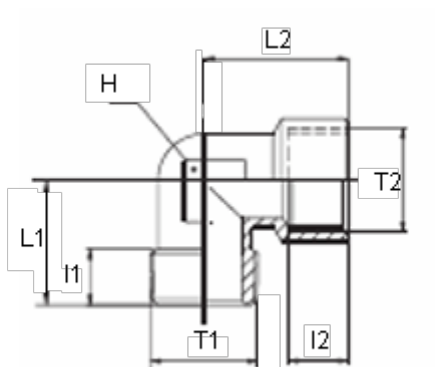

Varenummer: 5891205TR34
Beskrivelse: Vinkel, nippelmuffe 1205TR
R3/4" - G3/4"

Mål

H = 25
L1 = 33.0
I1 = 16.0
L2 = 36.5
I2 = 16.9
T1 = 3/4"
T2 = 3/4"